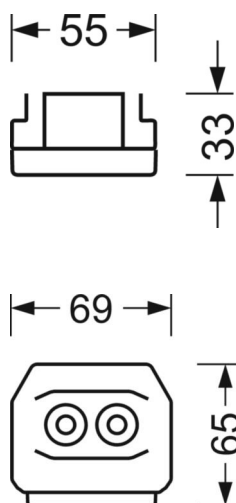

прибородержатель IP 64 - Individual.Lens.Optic - прямой широконаправленный свет - без видимых стыков

Ламподержатель из оцинкованного стального профиля; слой цинка в сочетании с лаком на полиэфирной смоле хорошо защищает от коррозии; крепление без инструментов, с помощью встроенных нажимных затворов, защита от кражи. Встроенные пластиковые торцы с уплотнительными закраинами и одно замкнутое уплотнение вокруг, для несущей шины классов защиты до IP64. Цвет корпуса черный RAL 9005; Прямой широко направленный свет, распространяющийся через линзу «Individual.Lens.Optic» из пластика ПММА. Оптика отдельных линз с прозрачным уплотнением делает сборку и установку предельно удобными, а плоскость легко чистится. Тройные ряды из отдельных линз и лампо-/прибородержатели, идеально согласованные между собой, обеспечивают цельный вид без стыков и неравномерностей. Подключение к электросети через штатную 3-полюсную штекерную деталь для быстрой сборки, со свободным выбором фаз. Встроенный механизм для правильной сборки для быстрого контакта. Ламподержатель настраивается пошаговым образом через драйвер «Multilumen» (заводская настройка: макс. Число люмен). Сменные блоки, позволяющие легко модернизировать освещение, существенно продлевают срок службы всей осветительной установки.

параметры