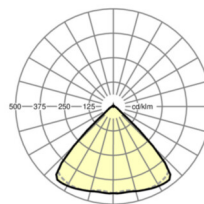

параметры

номер заказа	19412004244
код EAN	4020863464623
номер таможенного тарифа	94051190
Знак прохождения контроля	IP 64, класс защиты I, ENEC10 VDE, F, D, HACCP DIN10500/Food/IFS-пригодность для применения/BRC, Indoor, CE
Степень ударпрочности IK	IK03 (-20°C bis 30°C)
Температура окружения	ta -20°C в 30°C
Гарантийный срок	5 лет
Государственные программы поддержки	BEG - государственные субсидии для энергосберегающих зданий (действительна только для Германии)

электротехника

Балласт	Электронный драйвер Multilumen, 16-шага (1 штука)
Мощность системы	53W-30W
сетевое напряжение	230V/50Hz
автоматический предохранитель (пусковой ток)	18 штук/B10, 30 штук/B16, 31 штук/C10, 51 штук/C16
класс энергосбережения/Источник света	D

DEEP-LINK

<https://www.regiolum.de/ru/article/19412004244>